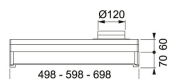

Vit | 300.0616.708

FAMILJ : **Fläktar** | INSTALLATIONSTYP : **Skåpmonterad** | FÄRG/MATERIAL : **Vit** | PRODUKTGRUPP : **Kolfilterfläkt** |
VENTILATIONSTEKNIK : **Standard** | SERIE : **CLASSIC** | MODELL : **1291A 70cm**

FÖRESLAGNA PRODUKTER

300.0600.464

300.0600.462

300.0600.465

300.0600.368