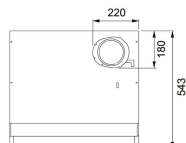

Vit | 300.0616.708

FAMILJ : **Fläktar** | INSTALLATIONSTYP : **Skåpmonterad** | FÄRG/MATERIAL : **Vit** | PRODUKTGRUPP : **Kolfilterfläkt** |
VENTILATIONSTEKNIK : **Standard** | SERIE : **CLASSIC** | MODELL : **1291A 70cm**

FÖRESLAGNA PRODUKTER

300.0600.464

300.0600.462

300.0600.465

300.0600.368